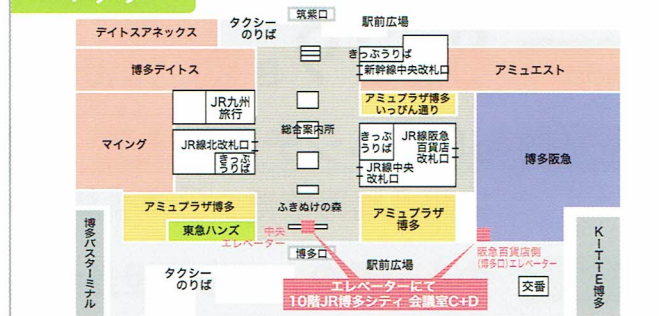

電話相談
メール相談
個別訪問

FAX番号 03-6809-4472 まで送信ください!

参加申込書 8月29日(木)開催 福岡県 説明会

こちらの用紙に必要事項を記入してE-mailにて送信いただくか、FAXでお送りください。
お一人様一枚をお願いします。複数名の場合は、コピーなどのご利用ください。

「中小企業のための女性活躍推進サポートサイト」
からもお申込みいただけます。

申込者 (連絡先)	フリガナ				
	貴社名				
	部署名・役職		フリガナ	個別相談会 出席します	
			お名前		
	ご住所 〒				
	TEL:		FAX:		
	E-mail:				
今回セミナーを知った媒体に○をつけてください。 1.女性活躍推進サポートサイト 2.女性活躍推進センターFacebook 3.女性活躍推進センターTwitter 4.ネット検索 5.メールマガジン 6.チラシ 7.知人などからの情報 8.その他()					

個人情報の扱い:ご記載いただいた個人情報は、適切に管理し、説明会・セミナーの申込みおよびご支援に関するご連絡以外には使用いたしません。

会場所在地

福岡県福岡市博多区博多駅中央街1-1
JR博多シティ会議室 10階 大会議室
TEL 092-292-9258

アクセス

- JR「博多駅」直結

マップ

説明会・セミナー等開催予定一覧!こちらに合わせてご参加ください!

詳しくはサイトへ

九州・沖縄地区 説明会 開催日程		
大分県	7月17日(水)	JRおおいのシティ会議室(AMU PLAZA OITA) 2階 会議室
佐賀県	8月22日(木)	佐賀県教育会館 5階 小会議室
鹿児島県	10月10日(木)	かごしま県民交流センター 3階 中研修室第1
宮崎県	11月20日(水)	KITENビル コンベンションホール 8階 中会議室
沖縄県	12月19日(木)	沖縄県市町村自治会館 4階 中会議室
長崎県	1月10日(金)	長崎県市町村会館 4階 第2会議室
熊本県	2月開催(予定)	くまもと県民交流館(予定)